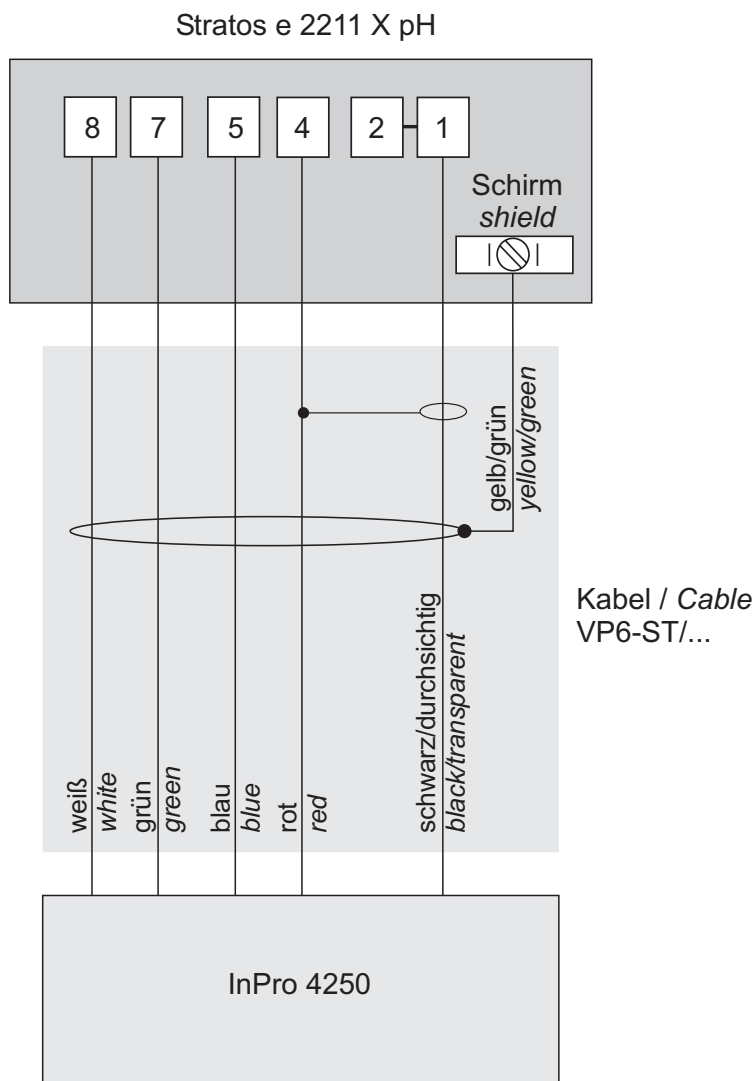

# VP6-ST/...

## Sensor-Anschlusskabel

### Anschluss Inpro 4250 an Stratos e 2211 X pH Messumformer Connection of an InPro 4250 to a Stratos e 2211 X pH transmitter

#### Klemmleiste Stratos e 2211 X pH:

Nr.	Belegung
1+2	Glaselektrode
4	Referenzelektrode
5	Hilfselektrode
7	Temperaturmessfühler
8	Temperaturmessfühler